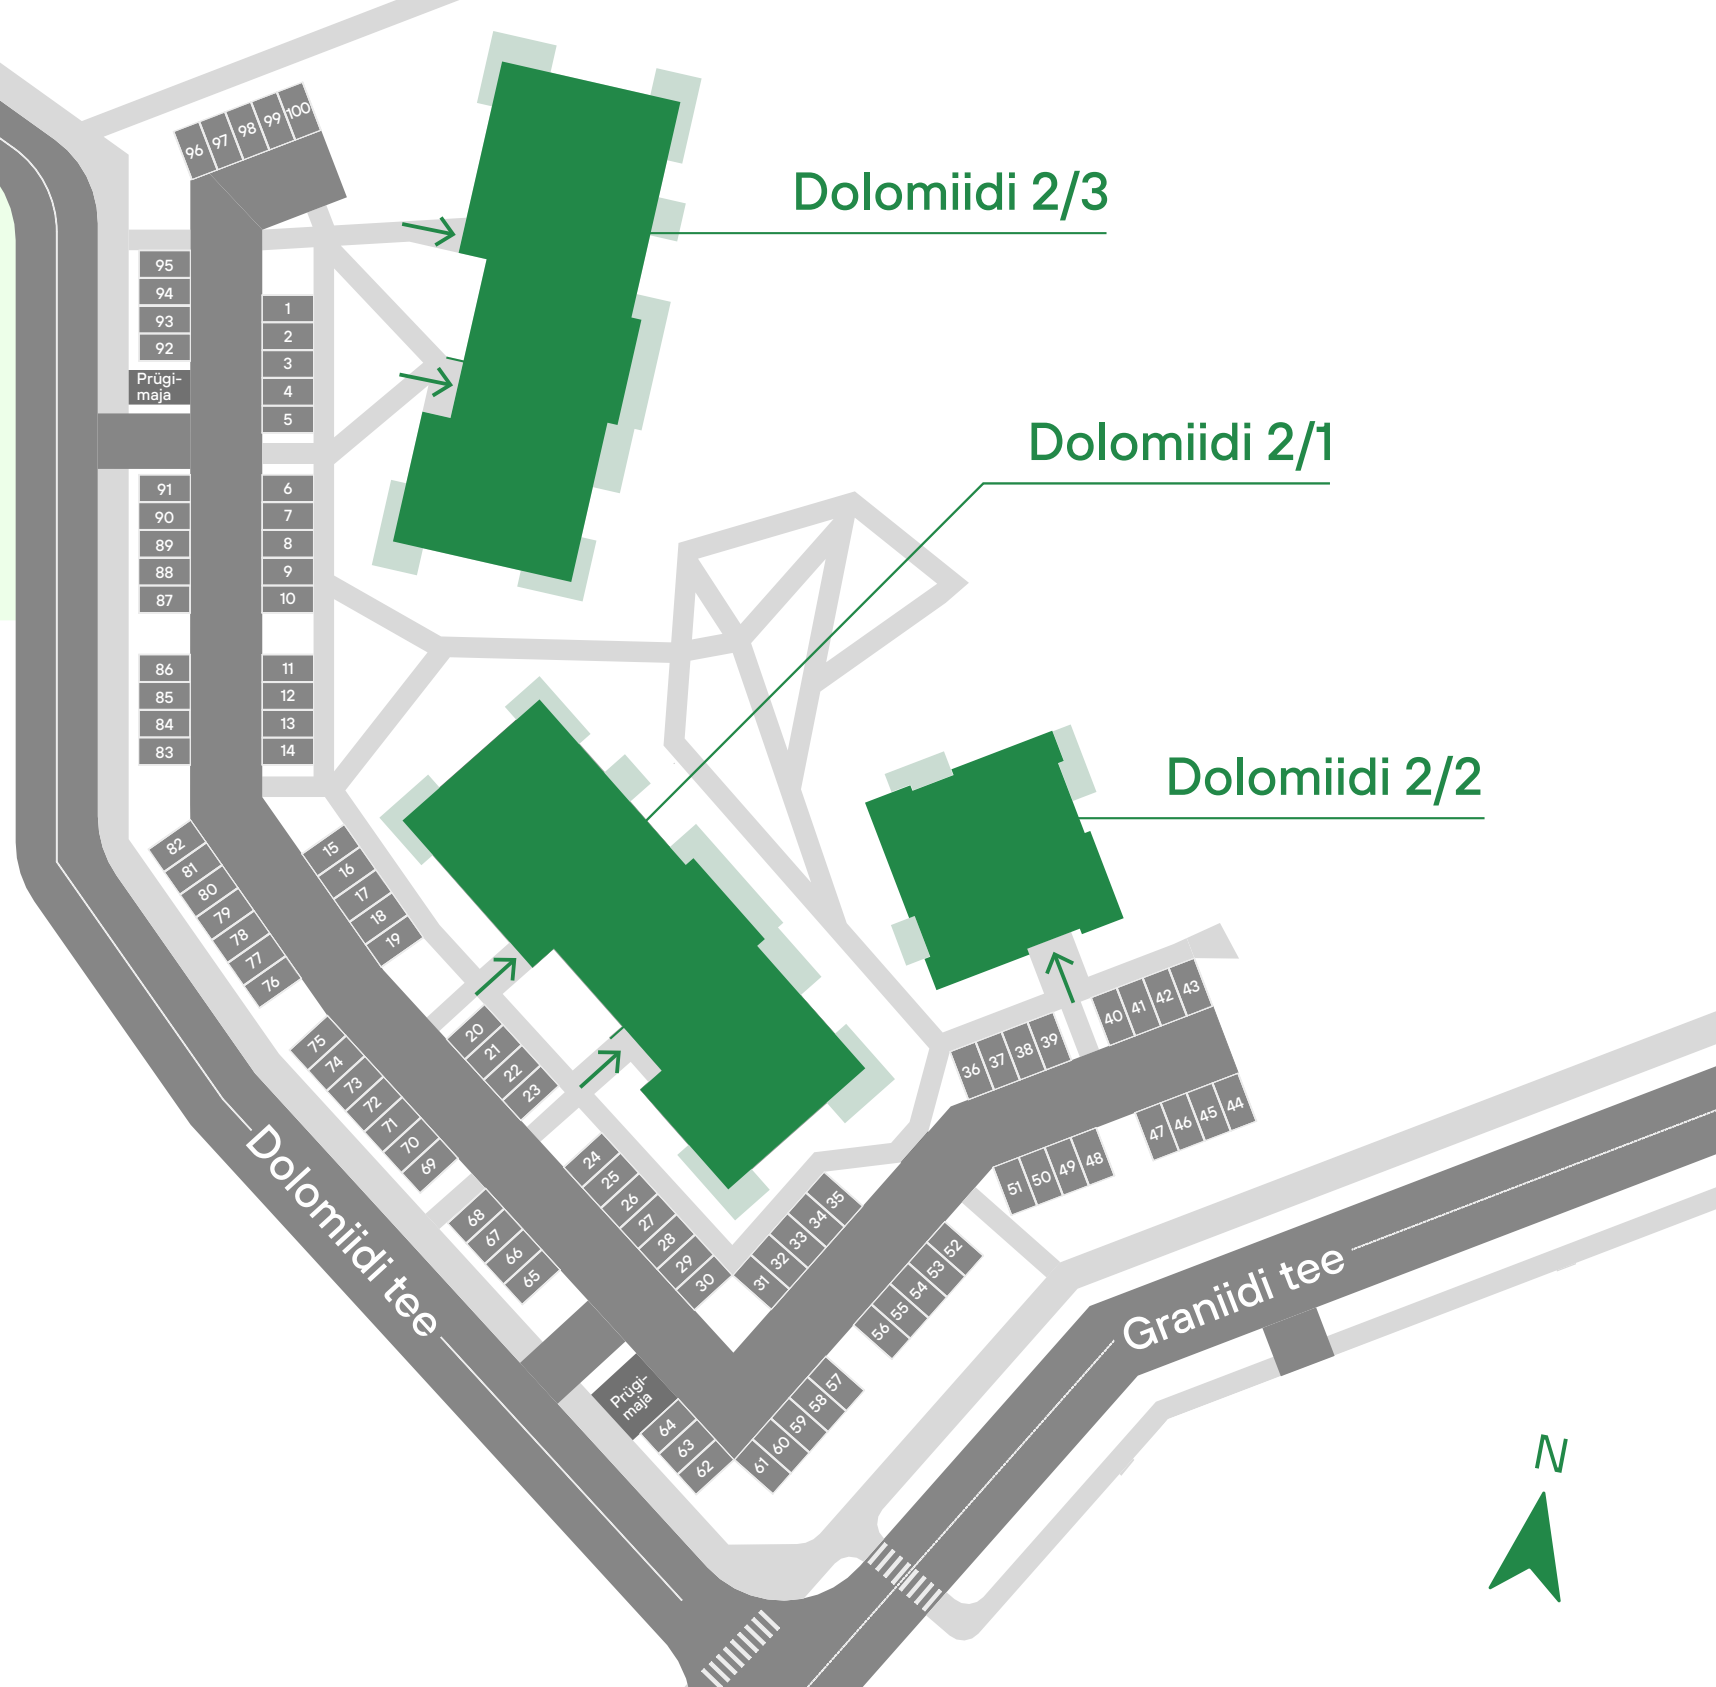

# raemõisa

Parkimiskohtade plaan

RETERRA

Väline parkimiskoht:

**5000 €**

Elektrilaadija valmidusega

väline parkimiskoht:

**6500 €**

Dolomiidi 2/3

Dolomiidi 2/1

Dolomiidi 2/2

Dolomiidi tee

Granidi tee

N