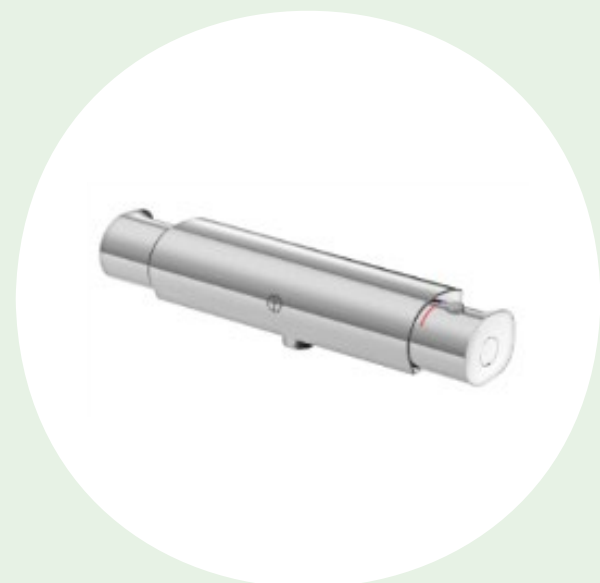

raemoisa

RETERRA

PAKETT HELE

"Hele" viimistluspakett on nagu puhas lõuend, kuhu hakata maalima oma elu ja lisada oma värve. Vannitoa hallikas toonis kivistisemustriga aktsentseina plaat toob vaheldust heledas toonis põhiplaatidele. "Hele" pakettis on nii seinavärvi kui ka põrandakatete puhul mitmeid valikud, mis lasevad sul oma kodus mängida valguse erinevate varjunditega. Ja tunda oma uuest kodust siirast rõõmu.

DUŠISEGISTI

Gustavsberg
dušilift Round,
kolmefunktsiooniline
käsidušš, kroom

VALAMUKAPID

Cersanit MODUO
60 valge või hall
lisatasu eest /
hind: 300 €

DUŠINURK

Vihtan PISARA
kahe liigendusega,
kroomist alumiinium-
raamidega,
sissevolditav
lisatasu eest /
hind: 850 €

TERMOSTAAT

Gustavsberg
Atlantic, kroom

DUŠISEIN

Gustavsberg
SQUARE
fikseeritav sein
kroom kinnitusega
lisatasu eest /
hind: 400 €

DUŠINURK

Vihtan PURO
kahe liigendusega,
mustade alumiinium-
raamidega,
sissevolditav
lisatasu eest /
hind: 850 €