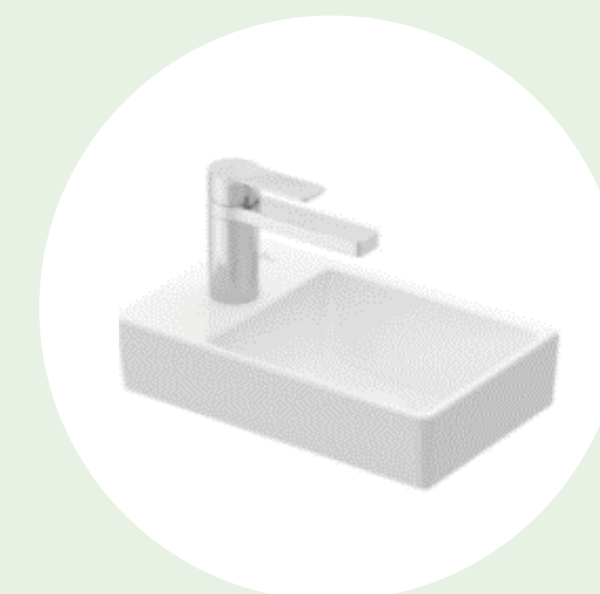

VALAMU

Villeroy&Boch
Collaro
600x470

**AKTSENTPLAAT
(1 SEIN) JA
PÕRANDAPLAAT**

NILO (matt)
Seinas 600x1200 mm
Põrandal 600x600 mm

**VÄIKE VALAMU
(KUI ON ERALDI WC)**

Villeroy&Boch
Memento 2.0
400 x 260 mm

**MUST
DISAINSIFOON**

LOPUTUSNUPP

Villeroy&Boch
must+kroom

SANITAARRUUMID

DUŠISEGISTI

Damixa Silhouet
matt must

VALAMUKAPID

Villeroy&Boch
Collaro matt valge
või tamm

**lisatasu eest /
hind: 850 €**