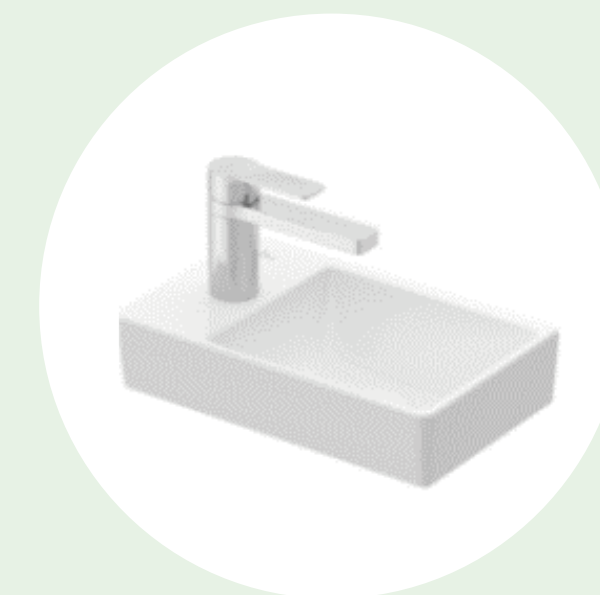

**VÄIKE VALAMU
(KUI ON ERALDI WC)**

Villeroy&Boch
Memento 2.0
400 x 260 mm