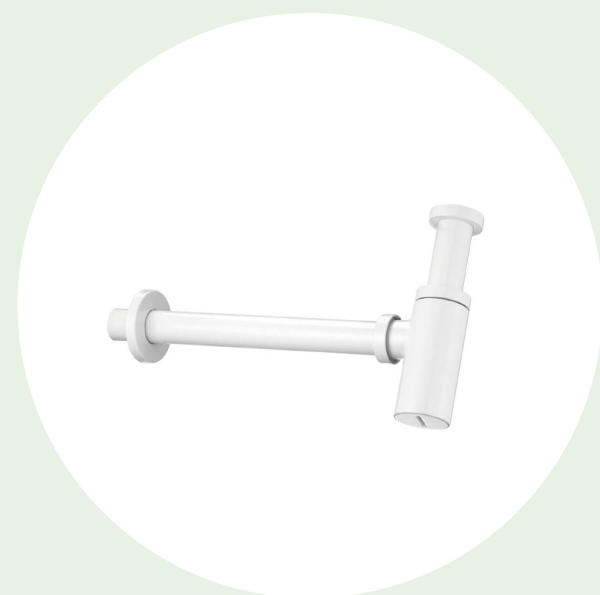

**VALGE
DISAINSIFOON**