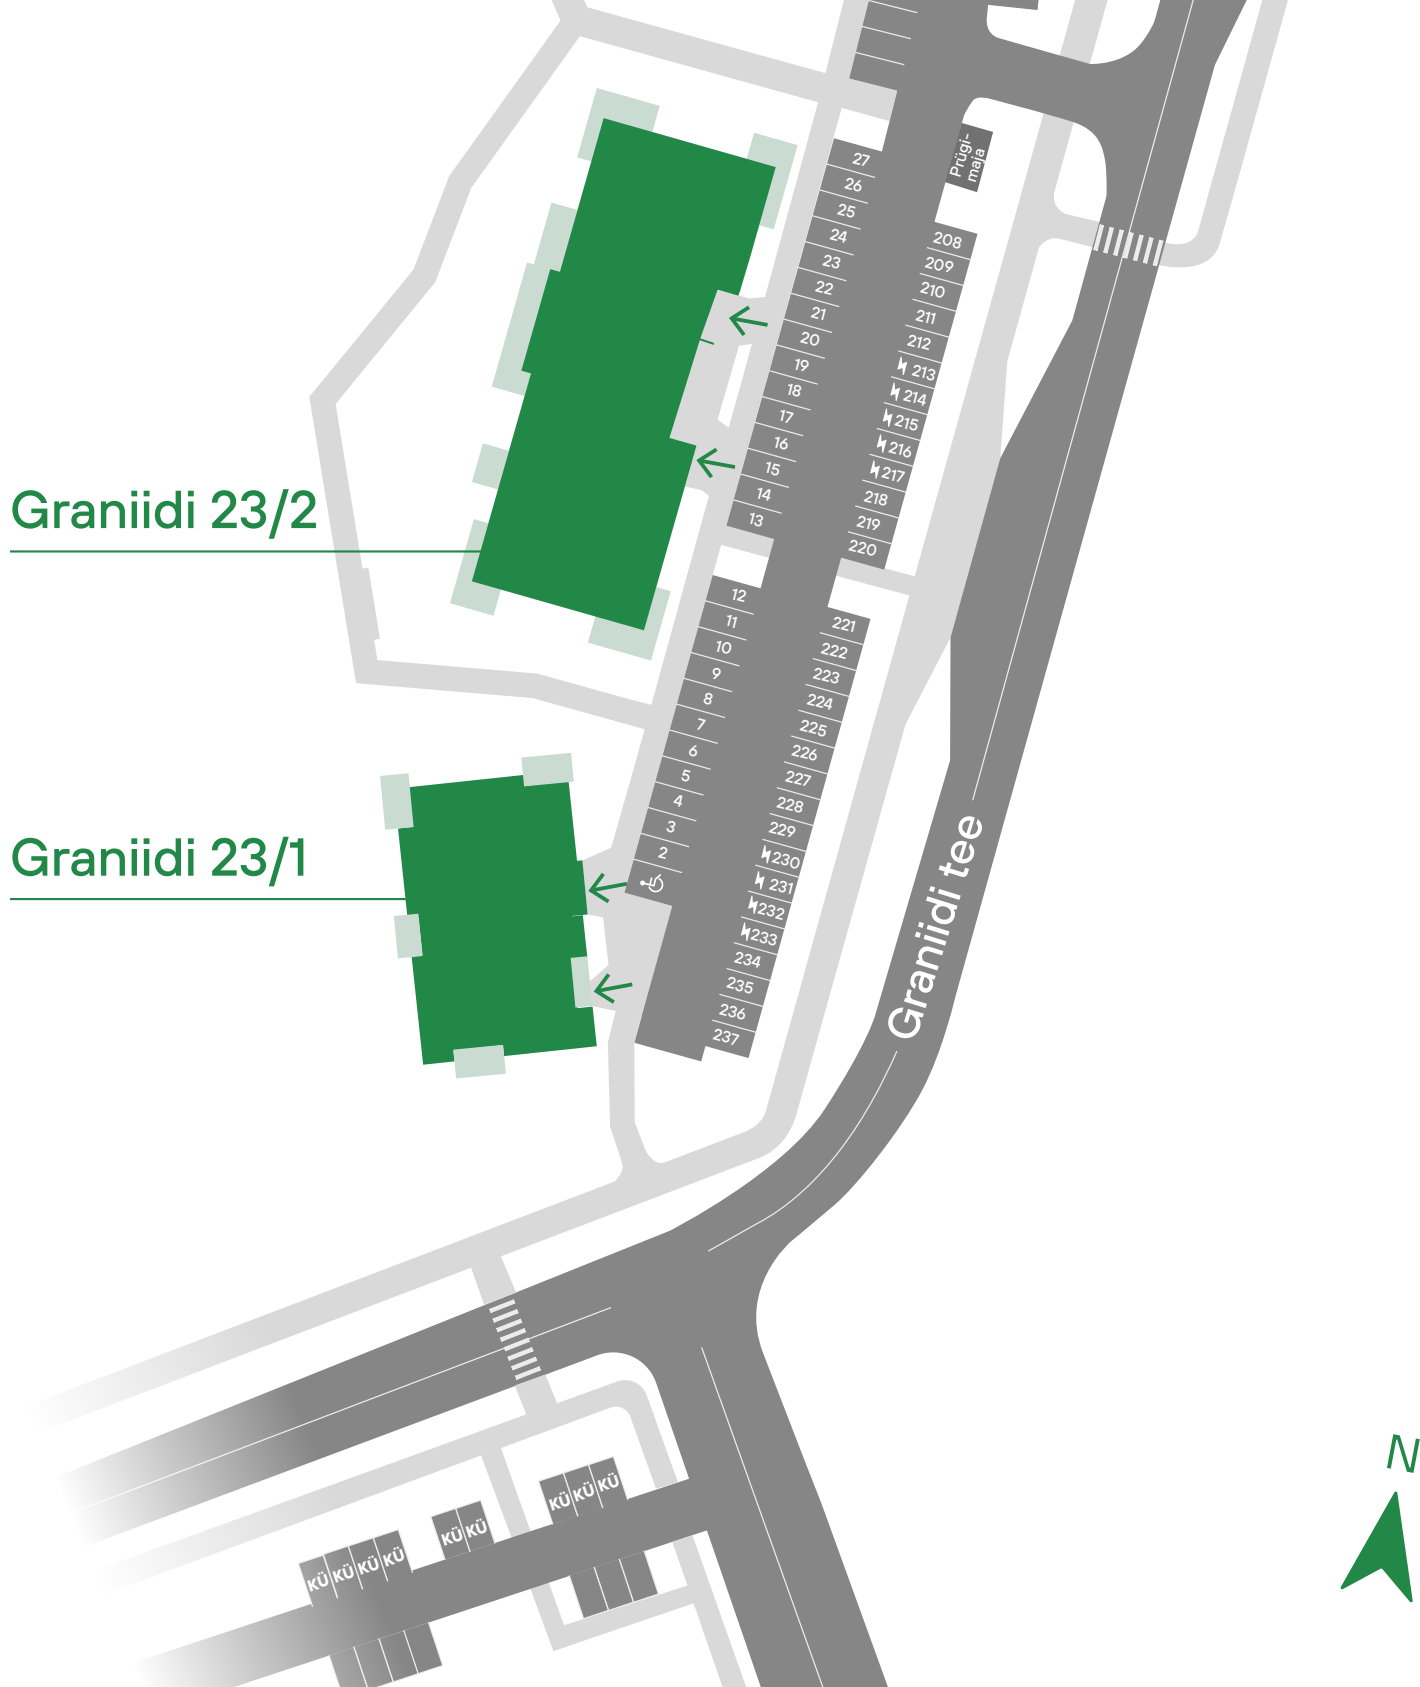

raemoisa

Parkimiskohtade plaan

RETERRA

Graniidi 23/2

Graniidi 23/1

KÜ – Külaliskoht

 – Elektrilaadija valmidusega

 – Invaliidikoht

raemoisa

Parkimiskohtade plaan

RETERRA

119
118
117
116
115
114

1
2
3
4
5
6
7
8 KÜ
9 KÜ
10

Prügi-
maja
113
112
111
110
109
108
107
106
105
104
103
102

11
12
13
14
15
16
17
18
19
20

101
100
99
98
97
96
95
94
93
92
91

21
22
23
24 KÜ
25 KÜ
26
27
28

29
30
31
32

33
34
35
36
37
38
39

40
41
42
43
44
45
46
47
48
49
50

51
52 KÜ
53 KÜ
54

55
56
57
58
59

60
61
62
63
64
65
66
67
68
69

Dolomiidi tee

Granidi tee

Dolomiidi 2/3

Dolomiidi 2/1

Dolomiidi 2/2

KÜ – Külaliskoht

⚡ – Elektrilaadija valmidusega

♿ – Invaliidikoht