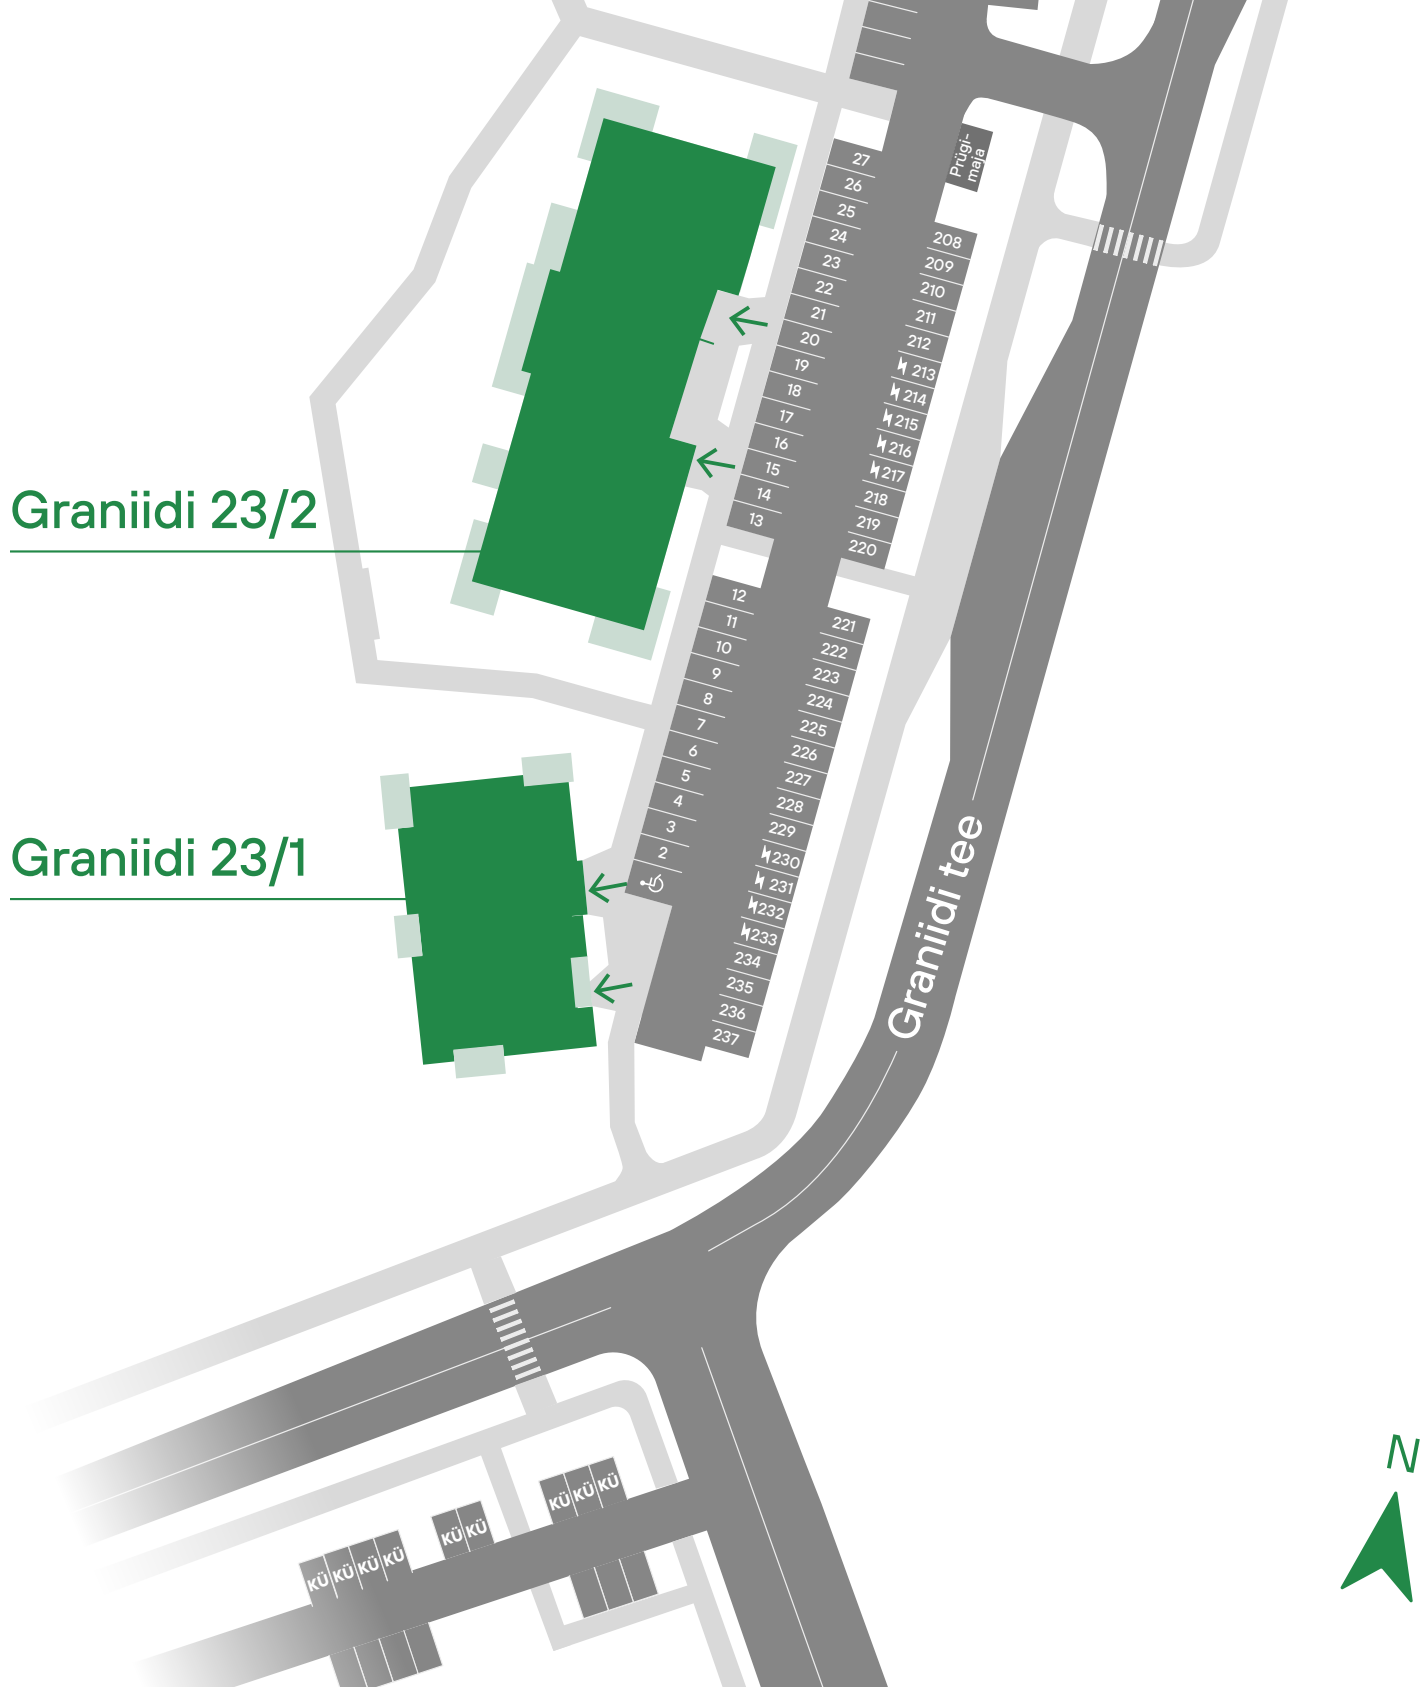

raemoisa

Parkimiskohtade plaan

referra

Graniidi 23/2

Graniidi 23/1

KÜ – Külaliskoht

 – Elektrilaadija valmidusega

 – Invaliidikoht

raemoisa

Parkimiskohtade plaan

referra

119
118
117
116
115
114

1
2
3
4
5
6
7
8 KÜ
9 KÜ
10

Prügi-
maja
113
112
111
110
109
108
107
106
105
104
103
102

11
12
13
14
15
16
17
18
19
20

101
100
99
98
97
96
95
94
93
92
91

Dolomiidi 2/3

Dolomiidi 2/1

Dolomiidi 2/2

KÜ – Külaliskoht

⚡ – Elektrilaadija valmidusega

♿ – Invaliidikoht