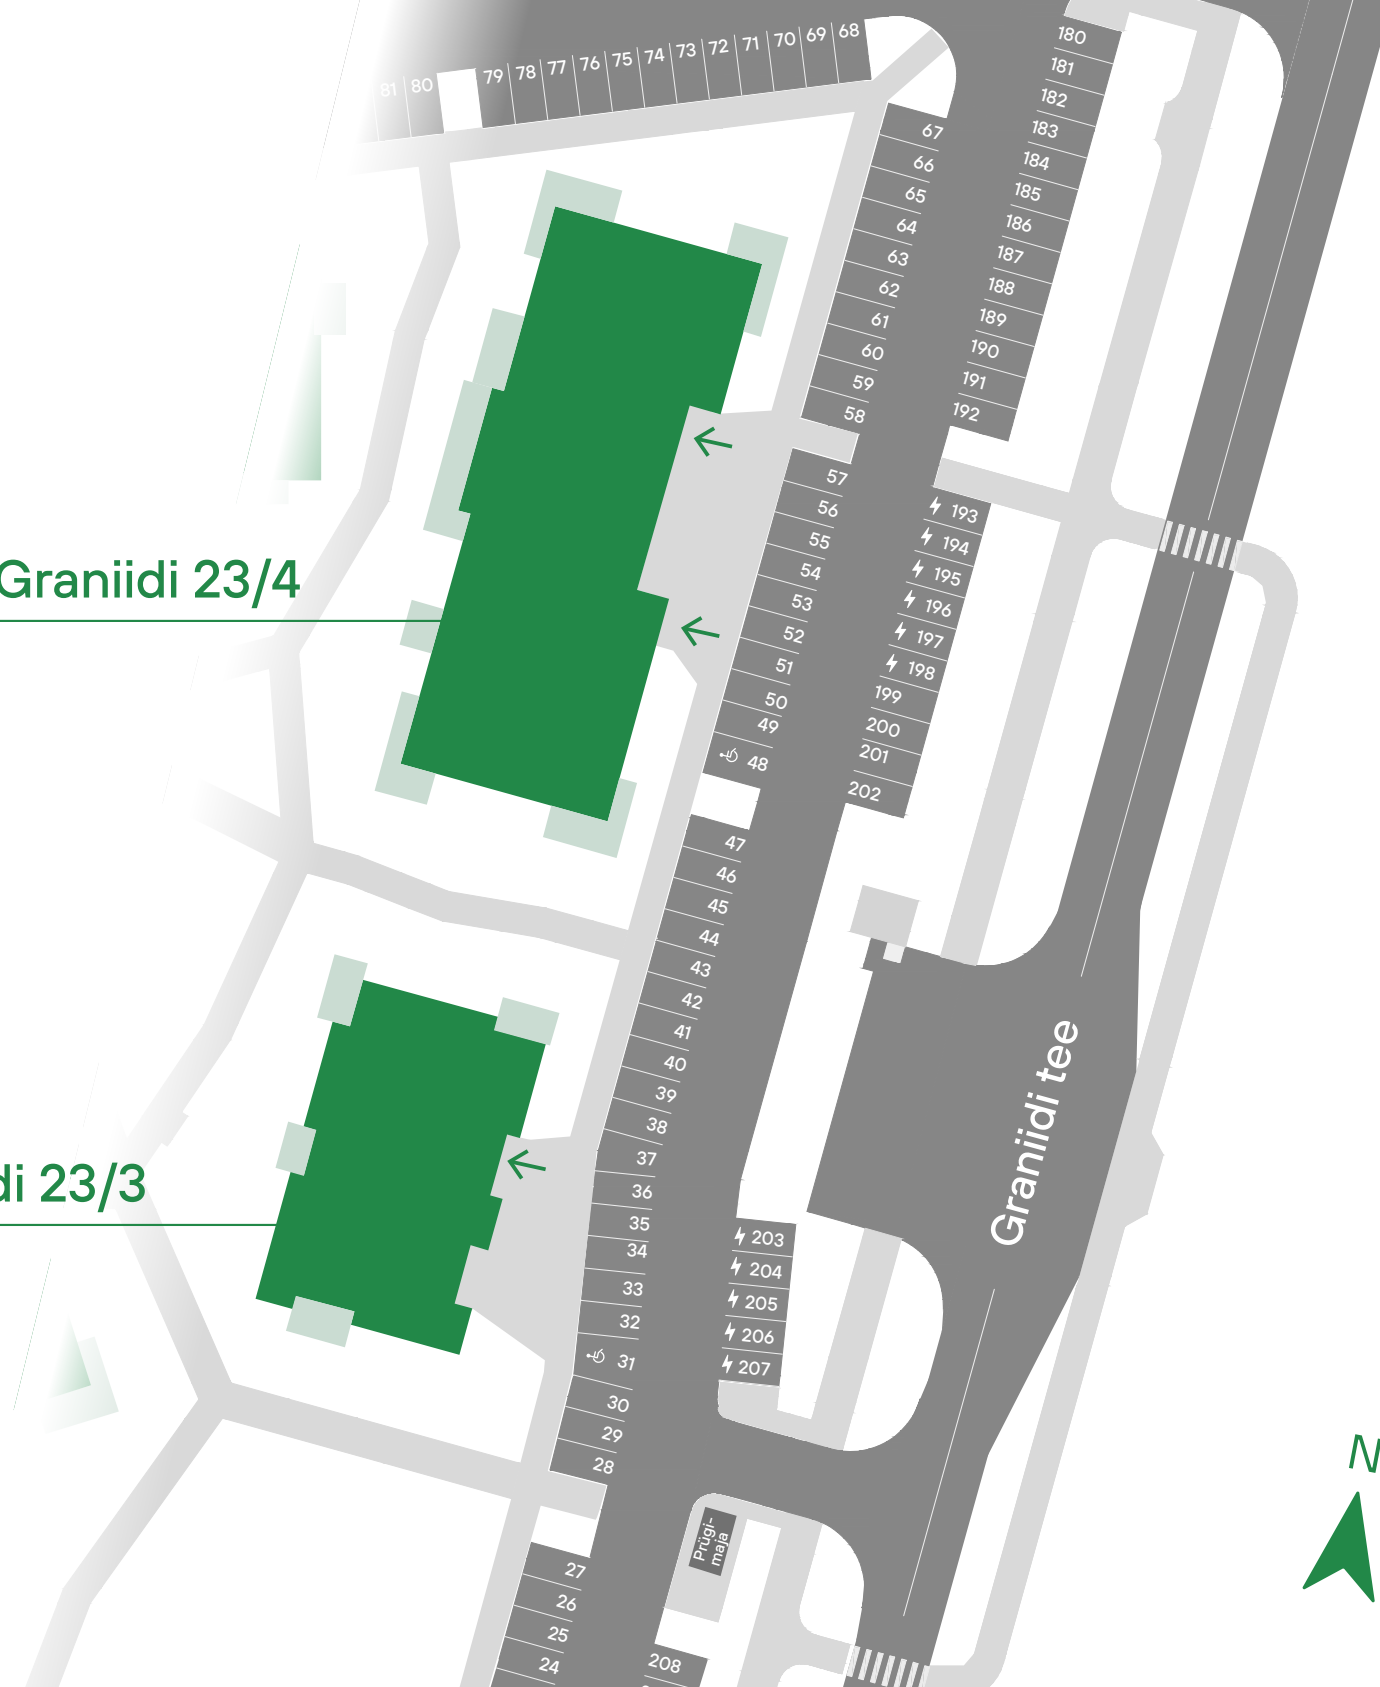

## Parkimiskohtade plaan

referra

Graniidi 23/4

Graniidi 23/3

⚡ – Elektrilaadija valmidusega

♿ – Invaliidikoht