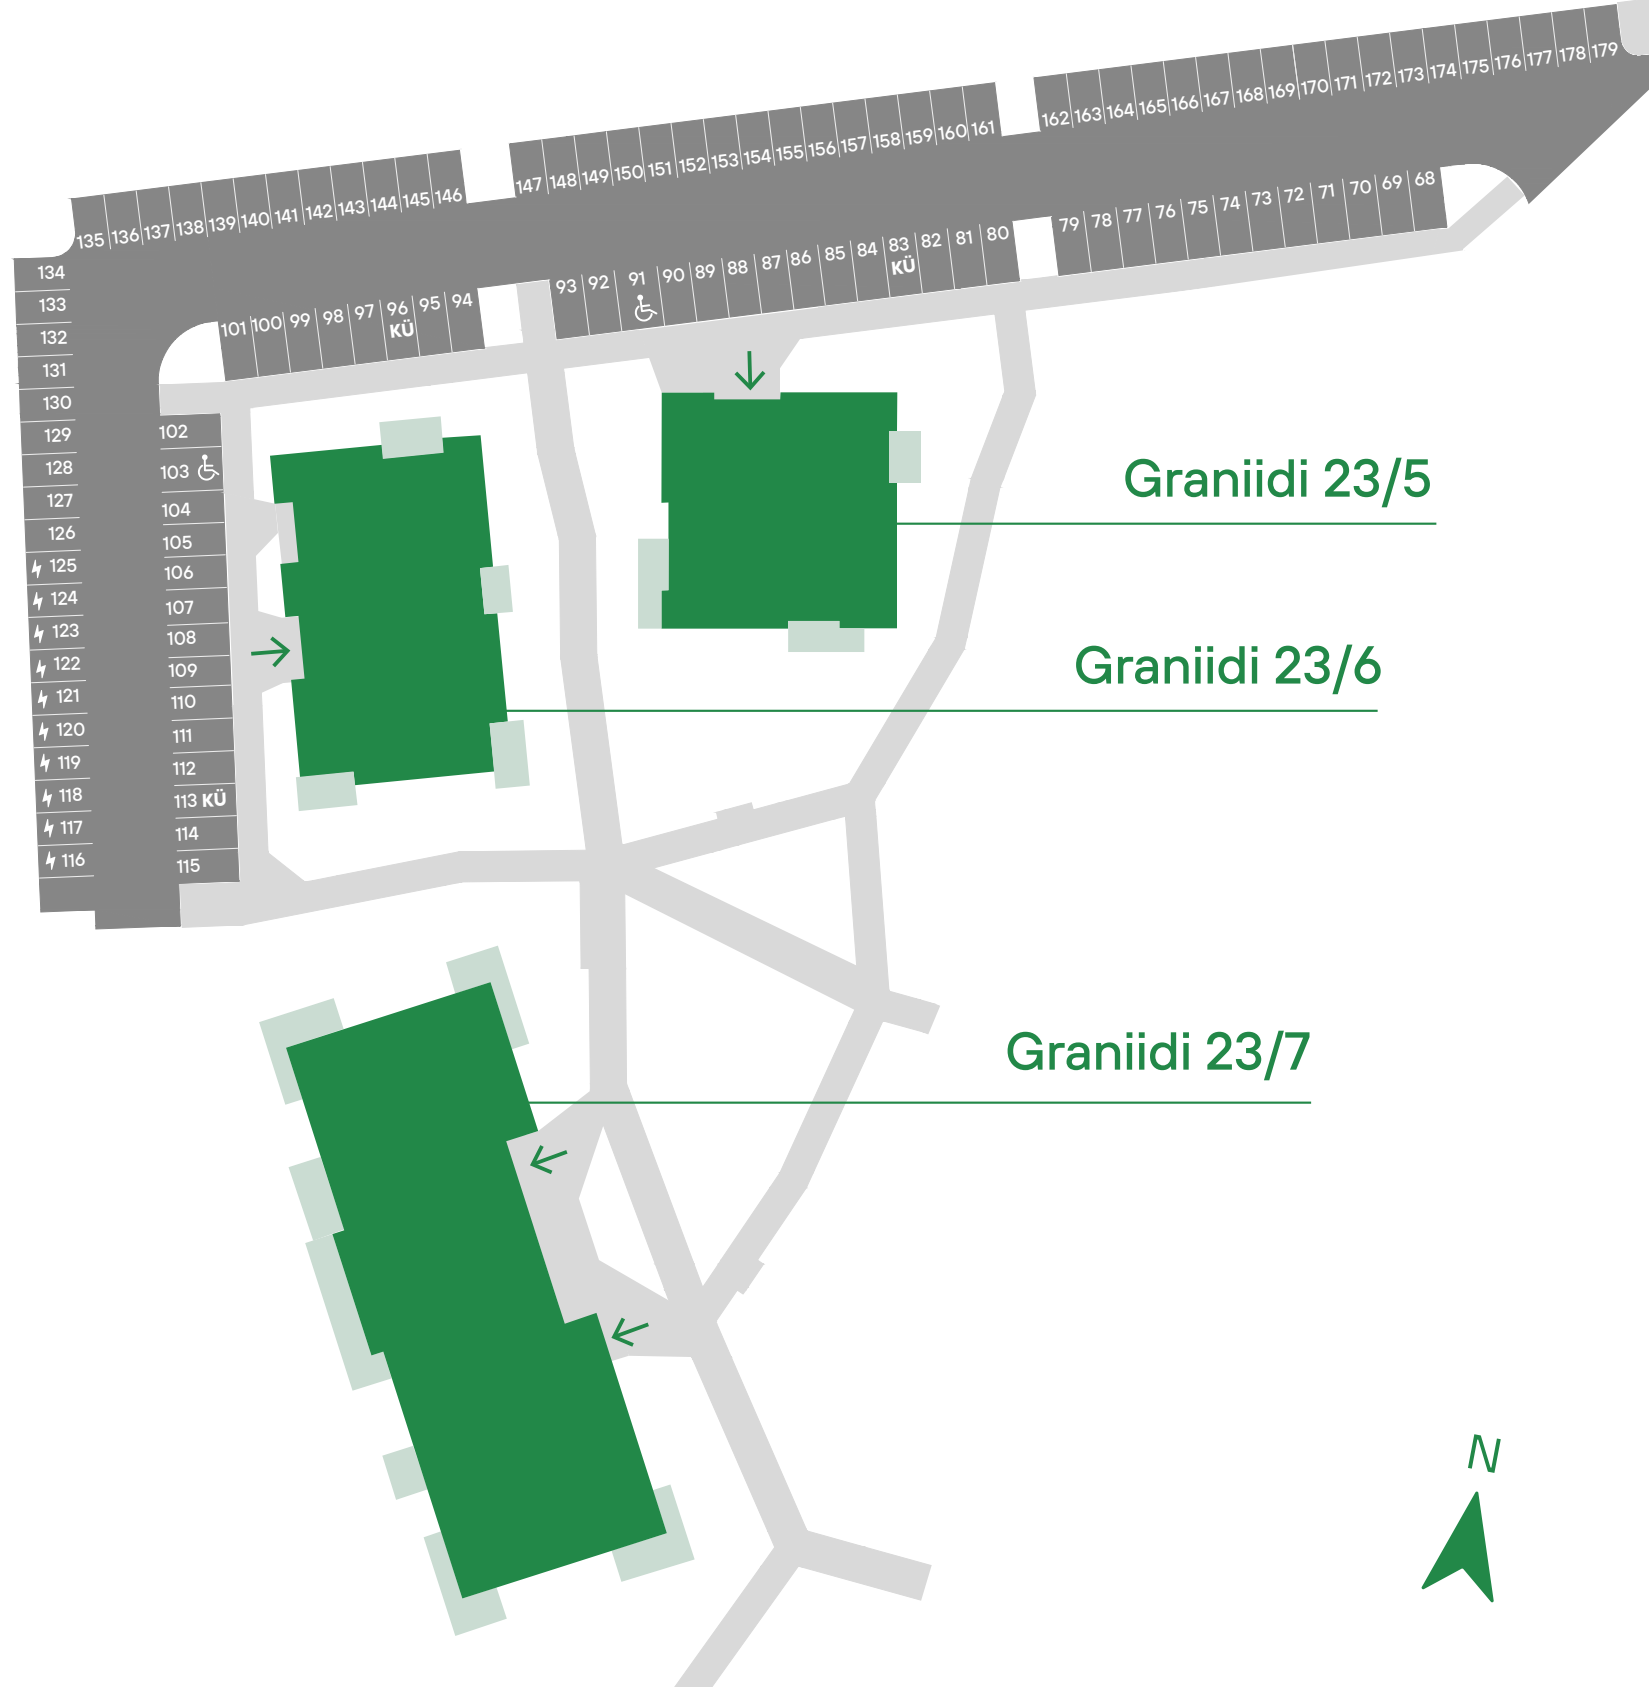

raemoisa

Parkimiskohtade plaan

referra

KÜ – Külaliskoht

⚡ – Elektrilaadija valmidusega

♿ – Invaliidikoht