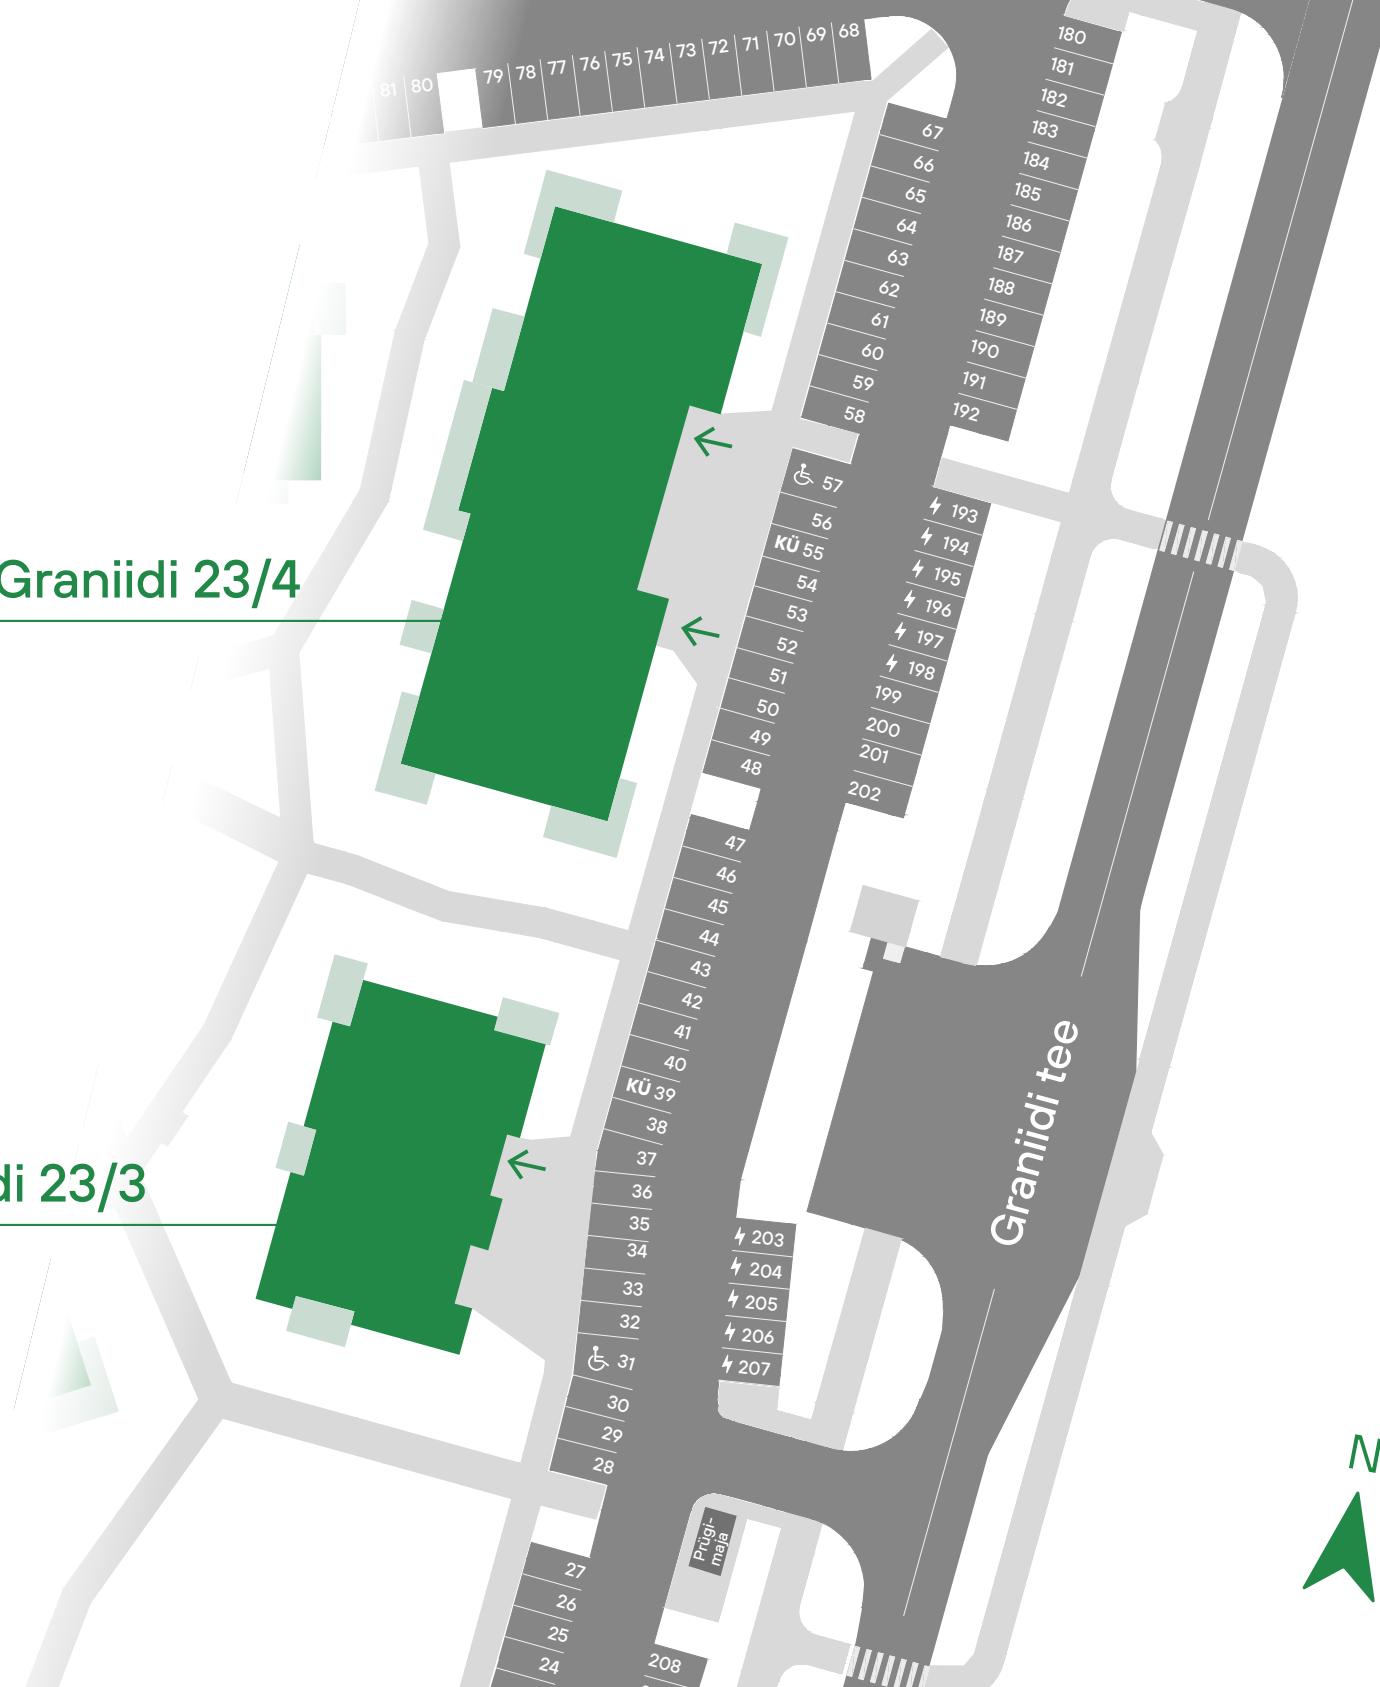

## Parkimiskohtade plaan

referra

Graniidi 23/4

Graniidi 23/3

**KÜ** – Külaliskoht

⚡ – Elektrilaadija valmidusega

♿ – Invaliidikoht