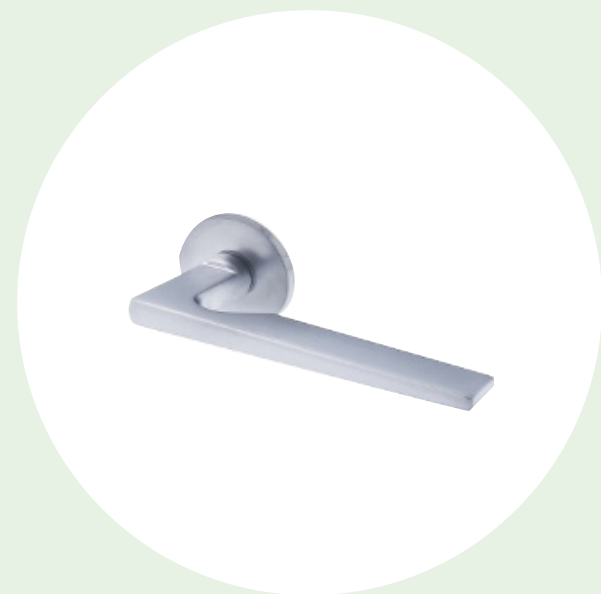

UKSELINGID

Valnes VAL75,
kroom satin