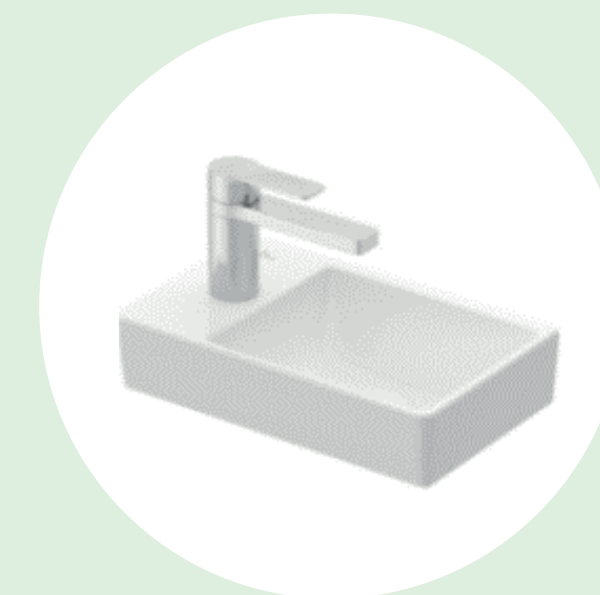

**VÄIKE VALAMU
(KUI ON ERALDI WC)**

Villeroy&Boch
Memento 2.0
400 x 260 mm