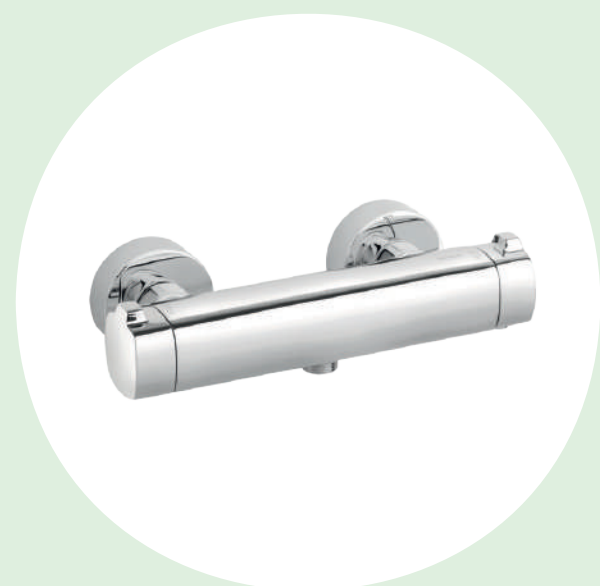

TERMOSTAAT

Damixa termostaat-
segisti PINE, kroom