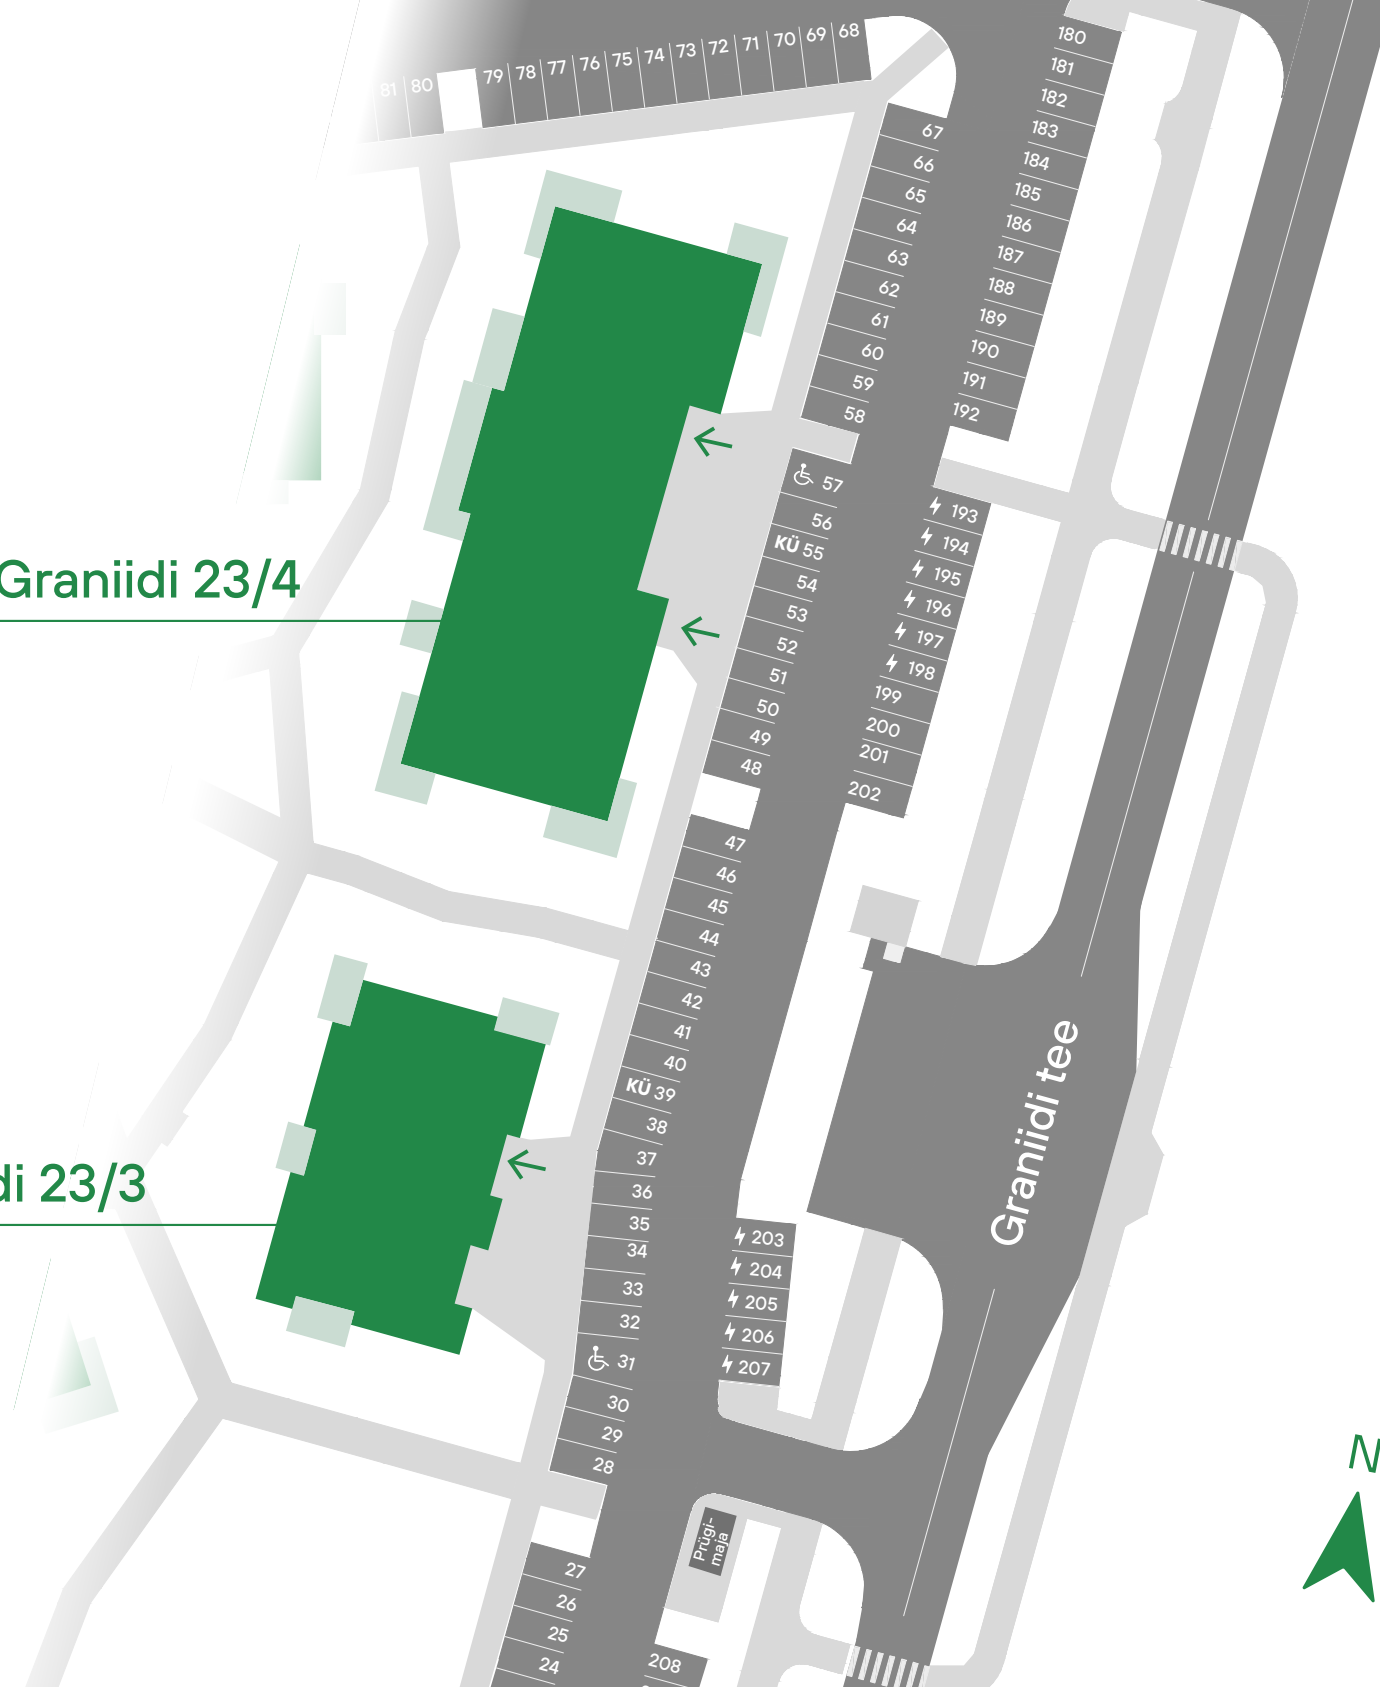

referra

Graniidi 23/4

Graniidi 23/3

KÜ – Külaliskoht

⚡ – Elektrilaadija valmidusega

♿ – Invaliidikoht

raemoisa

Parkimiskohtade plaan