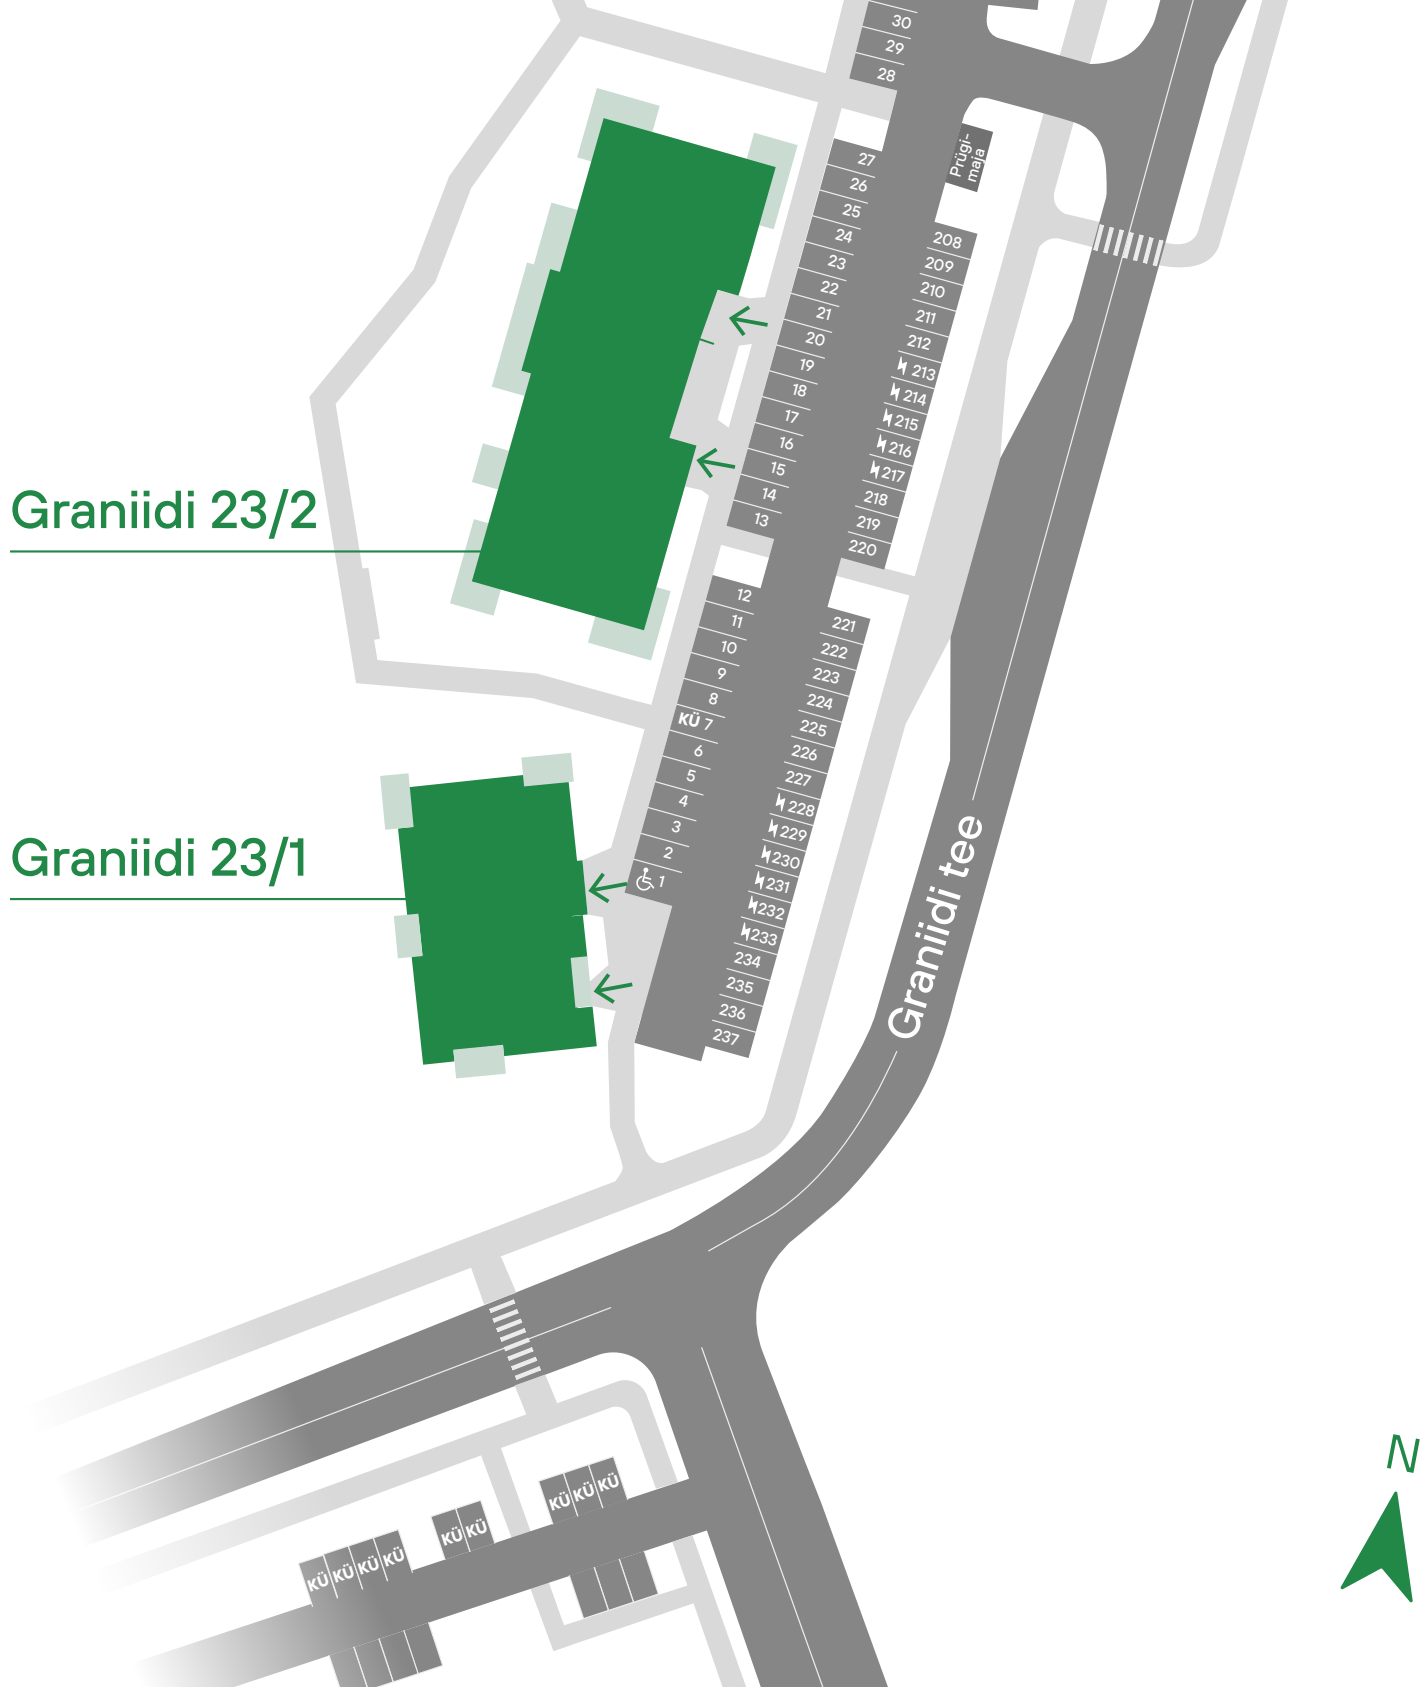

raemoisa

Parkimiskohtade plaan

referra

Graniidi 23/2

Graniidi 23/1

KÜ – Külaliskoht

– Elektrilaadija valmidusega

– Invaliidikoht