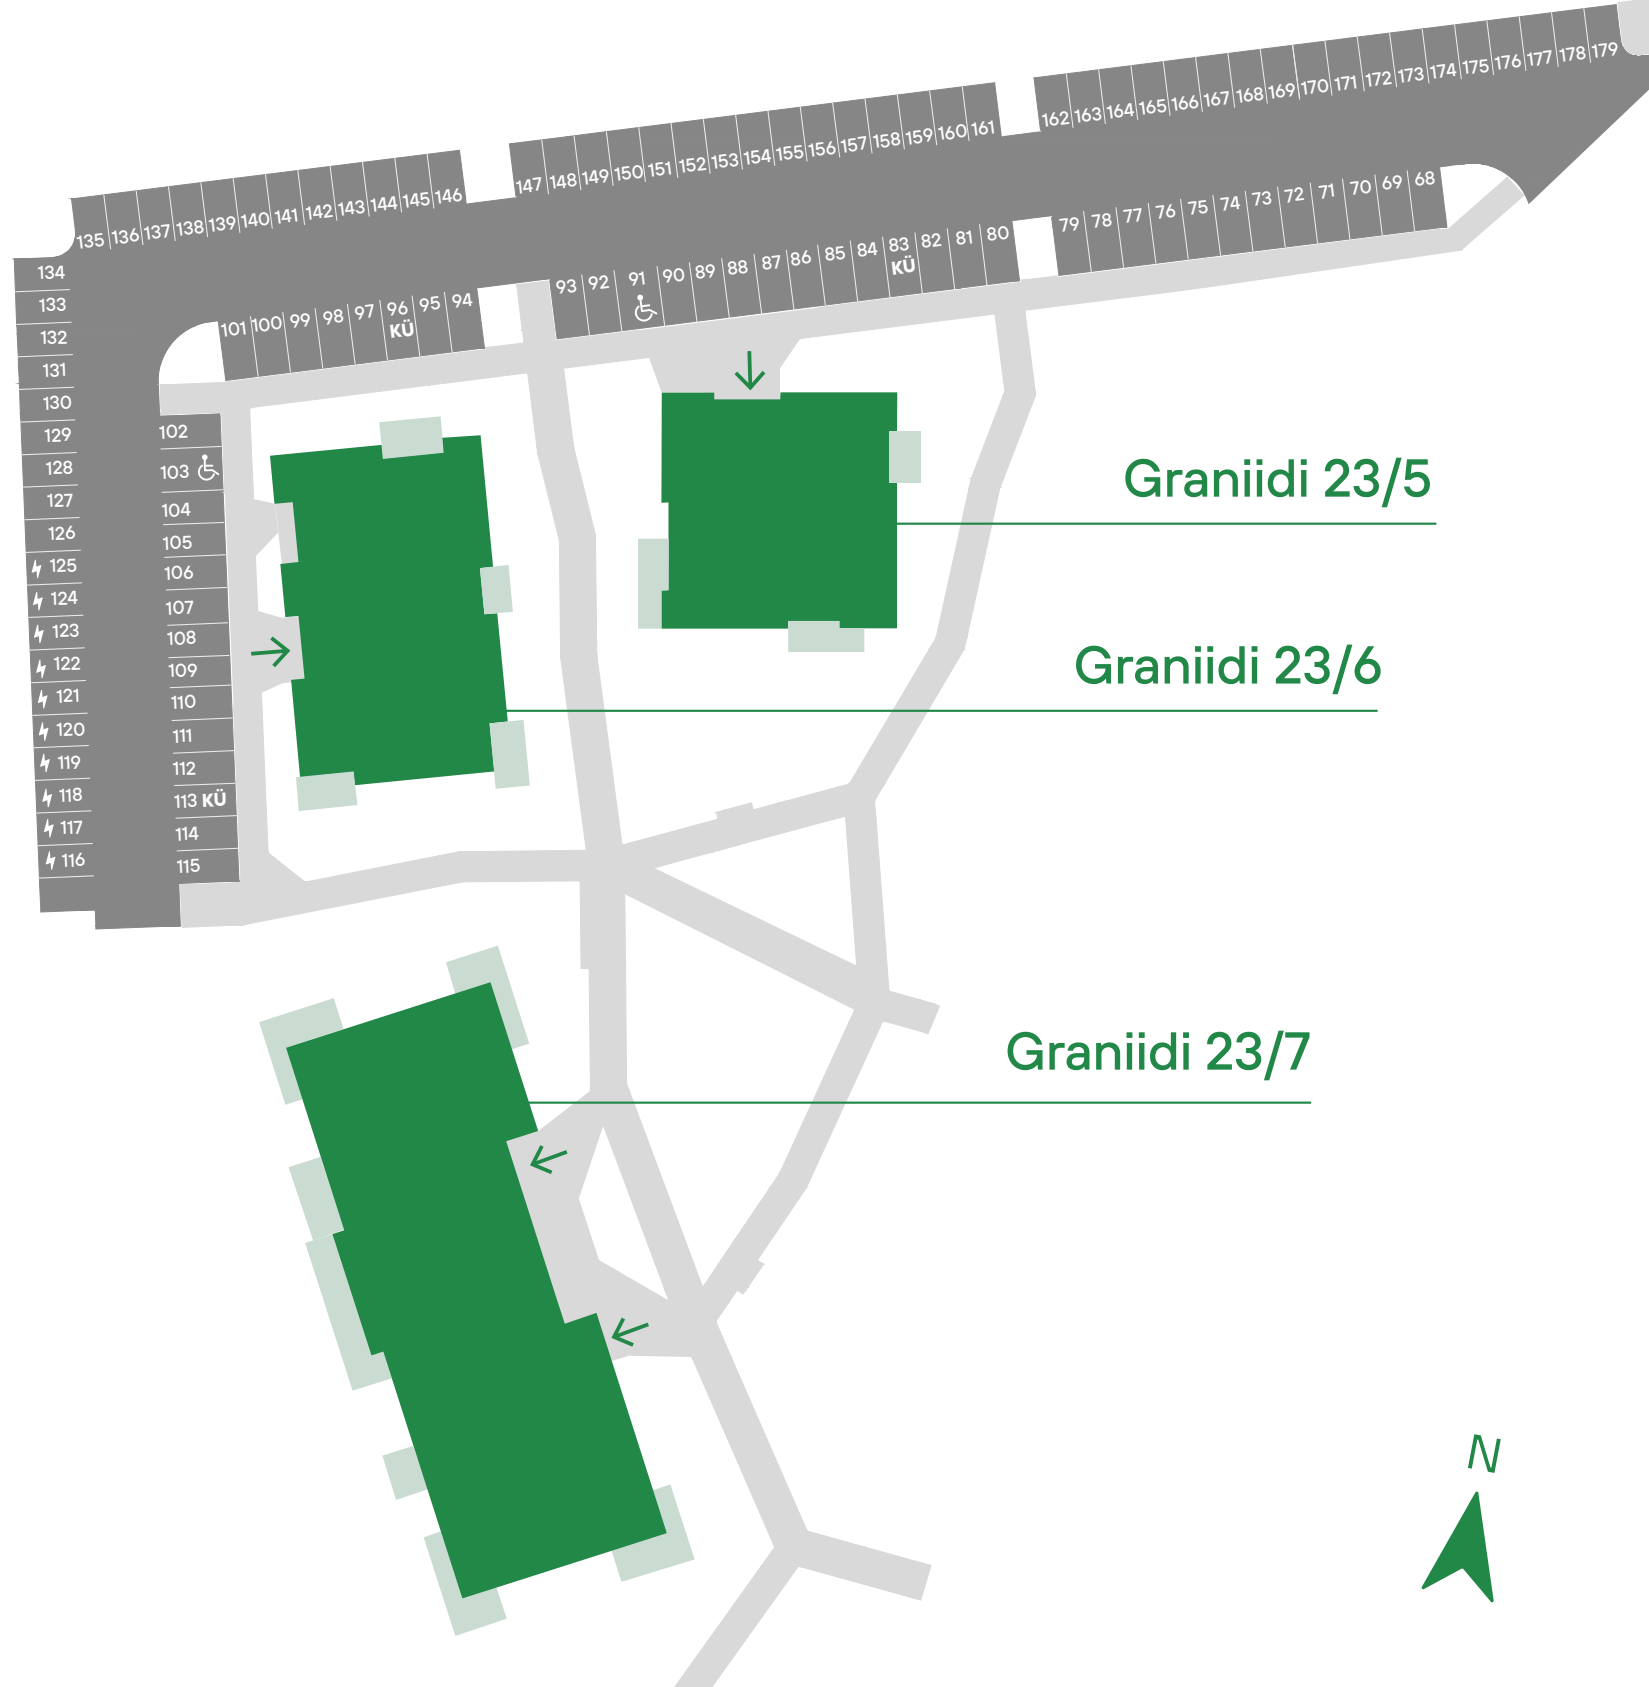

raemoisa

Parkimiskohtade plaan

referra

KÜ – Külaliskoht

⚡ – Elektrilaadija valmidusega

♿ – Invaliidikoht

raemõisa

Parkimiskohtade plaan

referra

Graniidi 23/4

Graniidi 23/3

KÜ – Külaliskoht

⚡ – Elektrilaadija valmidusega

♿ – Invaliidikoht

raemoisa

Parkimiskohtade plaan